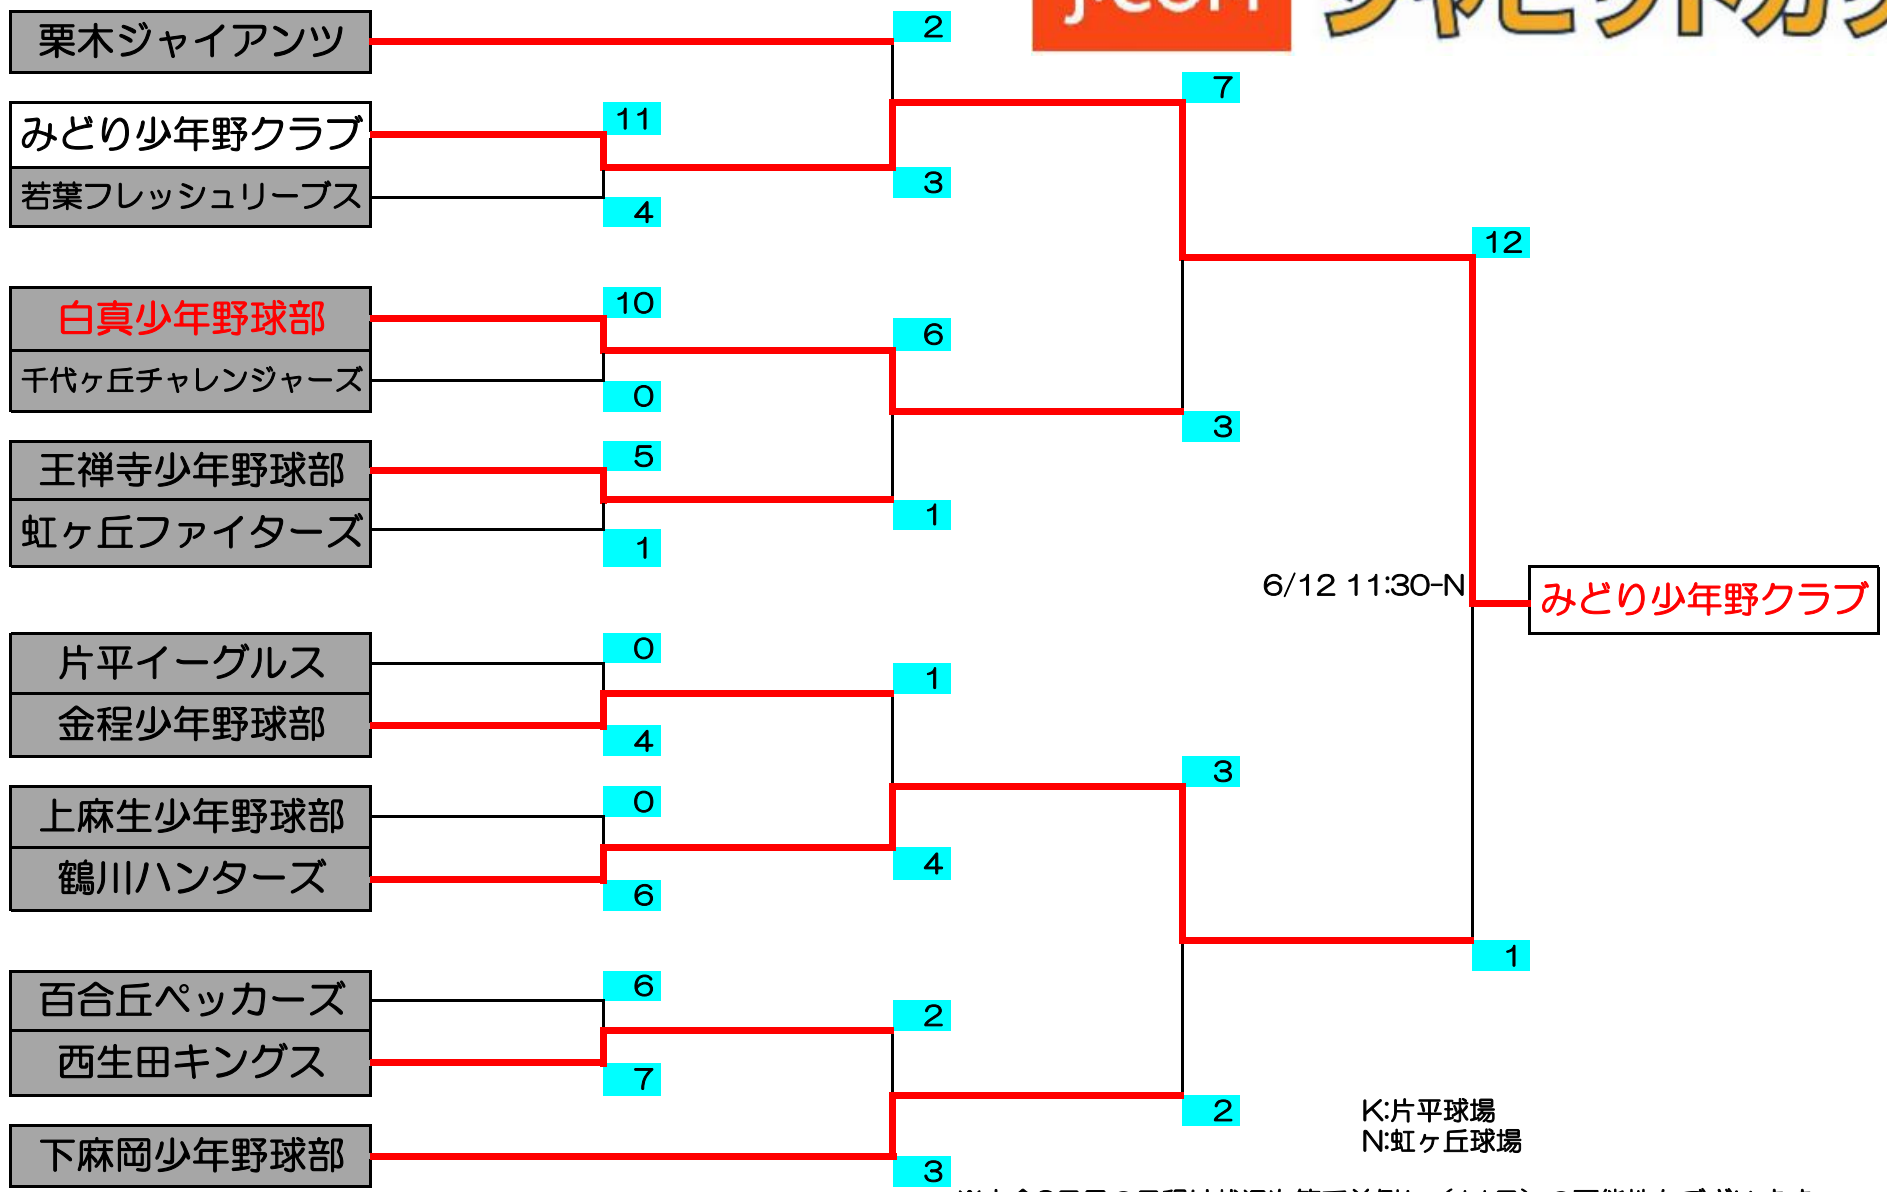

J:COM ジャビットカップ

K:片平球場
N:虹ヶ丘球場

※大会3日目の日程は状況次第で前倒し（11日）の可能性もございます。